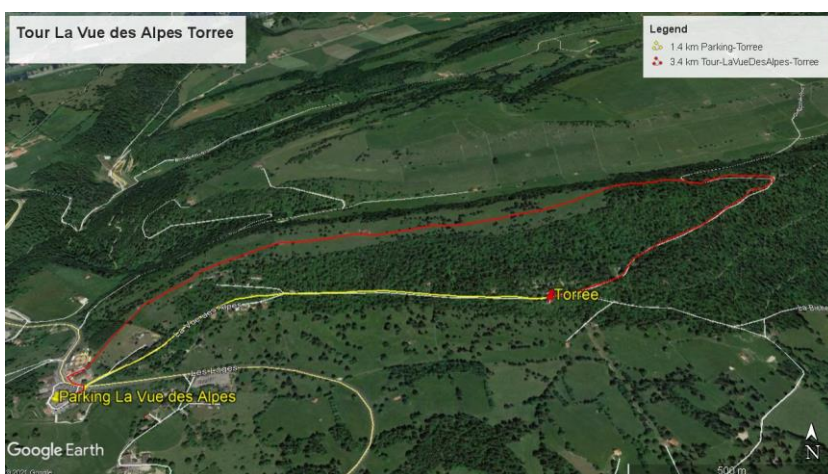

Les Rendez-vous des Femmes PME Suisse romande

TORREE NEUCHATELOISE

A La Vue-des-Alpes, lieu-dit « Les Repères »

Venez déguster et partager notre spécialité neuchâteloise autour d'un feu de bois

Vendredi 29 octobre 2021 dès 12h00

Programme :

- 11h Possibilité de joindre un groupe pour une marche env. 1h00 sur les crêtes de la Vue-des-Alpes jusqu'à la torrée. **Trajet rouge**
- 12h Rencontre sur le parking de la Vue-des-Alpes et promenade aux Repères. **Trajet jaune**
- 12h15 Préparation et dégustation de **la torrée neuchâteloise** dans un lieu magnifique et majestueux ; à La Vue-des-Alpes.

Détails d'organisation :

-  Ouvert à toutes les membres
-  Evénement offert par la section neuchâteloise de l'Association Femmes PME Suisse-romande
-  Inscription obligatoire avant le 20 octobre 2021 sur le lien: <https://forms.gle/9ZodxfNjYkLPLL118>
-  Parking gratuit au grand parking de la Vue-des-Alpes
-  Baskets ou chaussures de marche recommandées
-  **En cas de mauvais temps le 29 octobre, la torrée est reportée au vendredi 5 novembre**